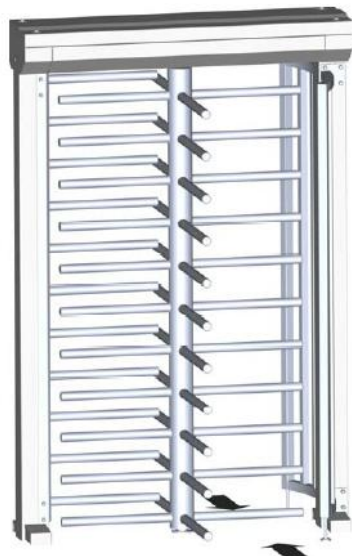

## ECCO 90 HE

### Portaldrehkreuz mit Holmen, 90° Teilung

Besonders geeignet für Zugänge im Außenbereich im Werkschutz und an Sportstätten sowie Garagenübergängen mit hohen Anforderungen an die mechanische Belastbarkeit.

## Beschreibung

Das motorgetriebene mannshohe Portaldrehkreuz ECCO 90 HE mit Trommel, Abweisrechen, Leitelementen und Standfüßen aus rostfreiem Edelstahl ist besonders für den Werkschutz-Außenbereich sowie für Stadien, Freizeitbetriebe und Übergänge von Garagen zu Gebäuden geeignet.

ECCO 90 HE fügt sich durch seine geringe Baugröße und seine Transparenz ohne Störung in Zaunanlagen ein.

ECCO 90 HE ist für Ein- oder Zweirichtungs-Betrieb geeignet und bietet durch die 90° Teilung eine hohe Personenvereinzelnung.